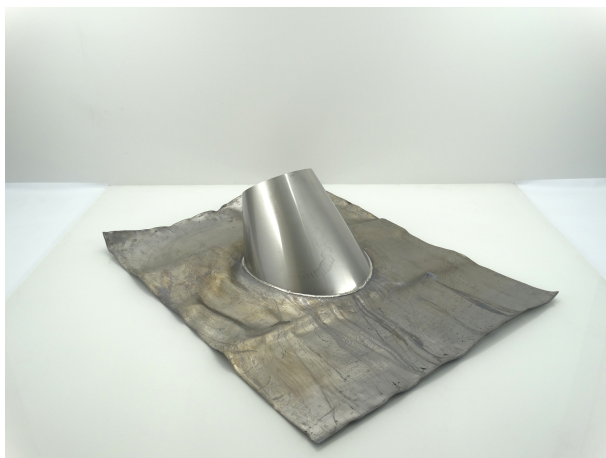

MFLS 20 - MF LODEN SLABPAN 20-45 GRADEN 200

Product nr. **MFLS 20**
Omschrijving MF LODEN SLABPAN 20-45 GRADEN 200
Merk (product) Metaloterm
Serie (product) MF
Type (product) Dubbelwandig geïsoleerd

Materiaal	Lood	Aantal pannen	1
Type dakpan	Universeel	Dakhelling	20 45 Hoekgraden
Horizontale doorvoer	Nee	Systeemdiameter	200 Millimeter
Verticale doorvoer	Ja		
Kleur	Overig		
Met glijschaal	Nee		

Leverancier	Artikelnr.	Artikel omschrijving
Schiedel Metaloterm B.V.	162486	MF LODEN SLABPAN 20-45 GRADEN 200